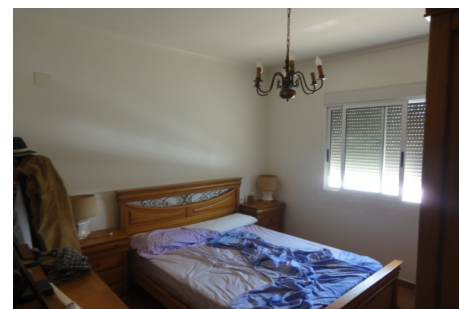

Ref: RO1901ELC

Casa de campo En ELCHE

Precio:

Chalet de 140m² con 3 dormitorios, 1 baño, salón con chimenea, cocina, cuarto de lavadoras y despensa en una parcela vallada de 2.000m² con árboles frutales . A 5km de Elche, 8km del aeropuerto, 8 km del mar....

Superficie: 140m²

Habitaciones: 3

Baños: 1

Amueblado: Si